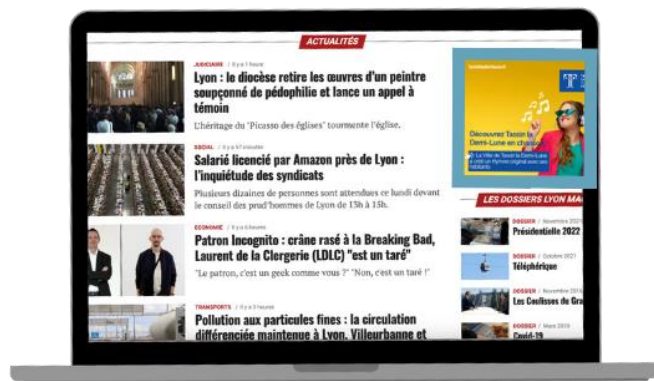

# Le Display

Exemples Lyon Mag & M Radio

Pavé

Bannière

Méga-bannière

## Formats IAB

Méga Bannière – 970 px x 250 px

Pavé – 300 px x 250 px

Bannière – 728 px x 90 px

EG DIGITAL

EG ACTIVE  
RÉGIE PLURIMÉDIA DE PROXIMITÉ